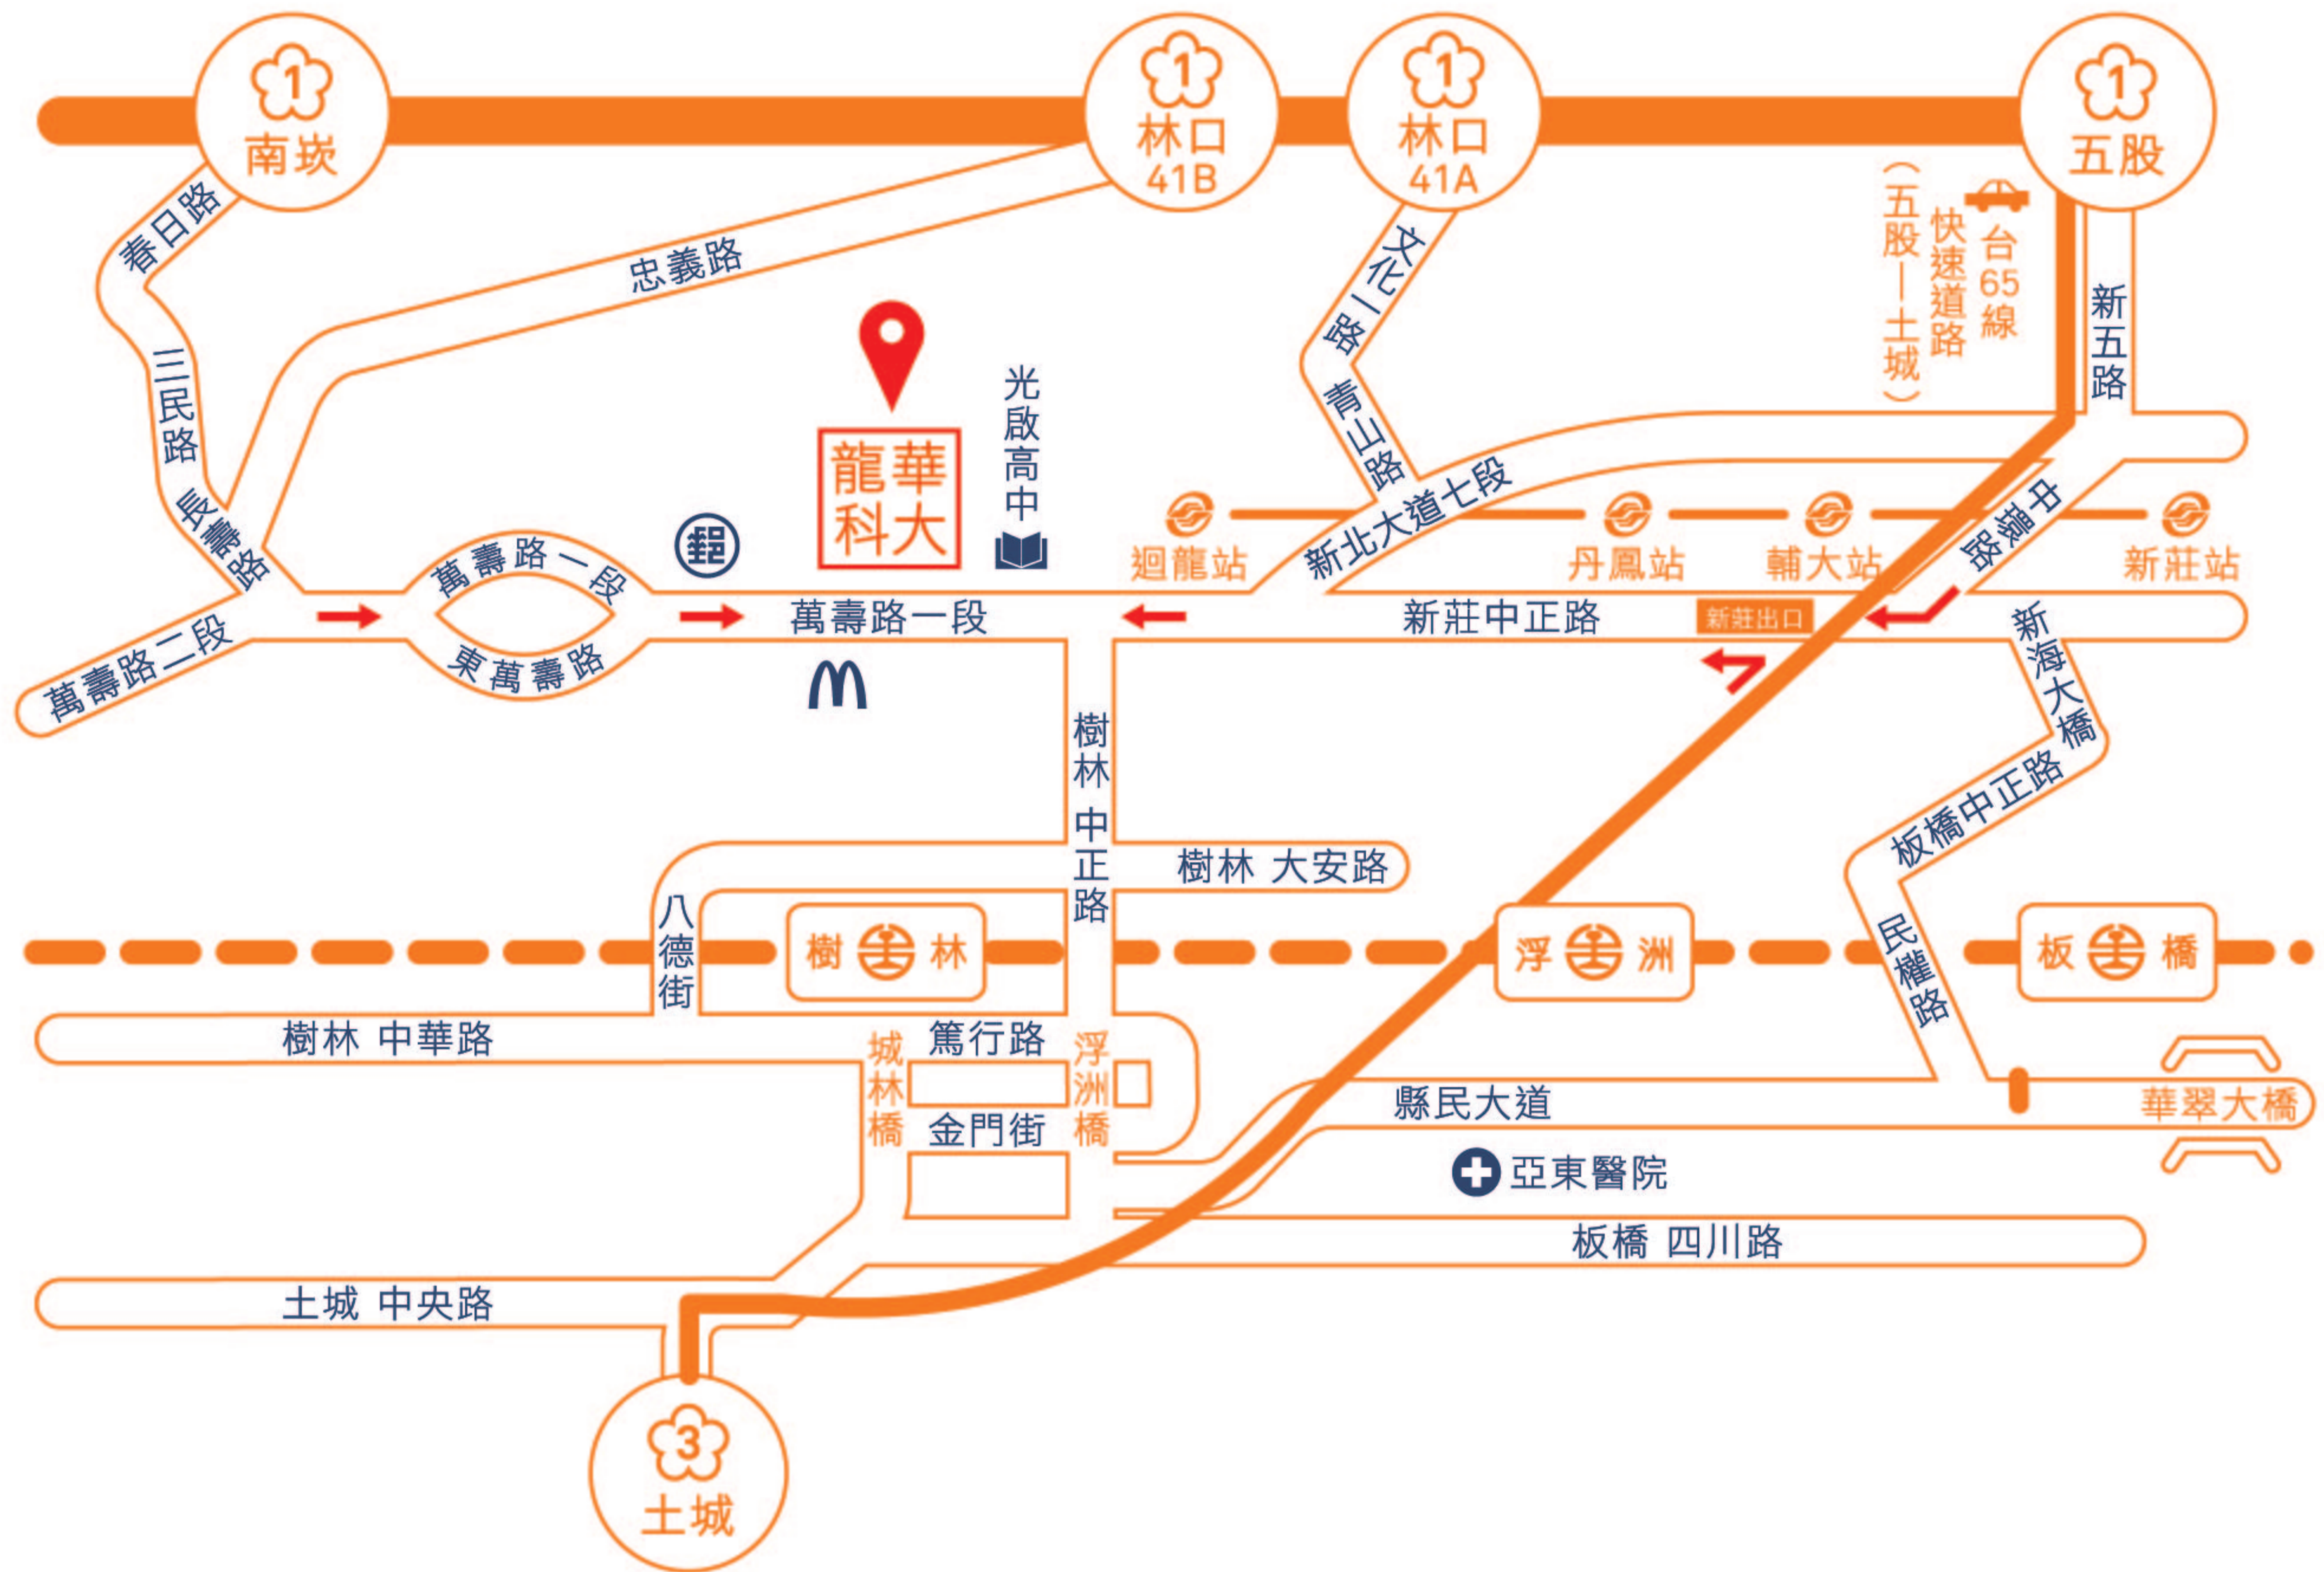

交通路線圖

  
高鐵路板橋站  
轉乘往迴龍之客運  
約50分鐘抵達

  
臺鐵樹林站  
轉乘往迴龍之客運  
約45分鐘抵達

  
捷運迴龍站  
轉乘往迴龍之客運  
約3分鐘抵達

**國光客運**  
1803 基隆-中壢

**新竹客運**  
5675 楊梅-新莊

**三重客運**  
635 臺北-迴龍  
636 圓環-迴龍  
810 土城-迴龍  
橘21 中港-迴龍  
712 亞東醫院-迴龍  
藍37 捷運板橋站-迴龍  
602 桃園大有路-迴龍捷運站  
605 長庚醫院-迴龍

**桃園客運**  
5009 桃園-新莊

**桃園捷運棕線先導公車**  
BR 桃園-捷運迴龍站  
601 內壢-捷運迴龍站

下一站：龍華科技大學